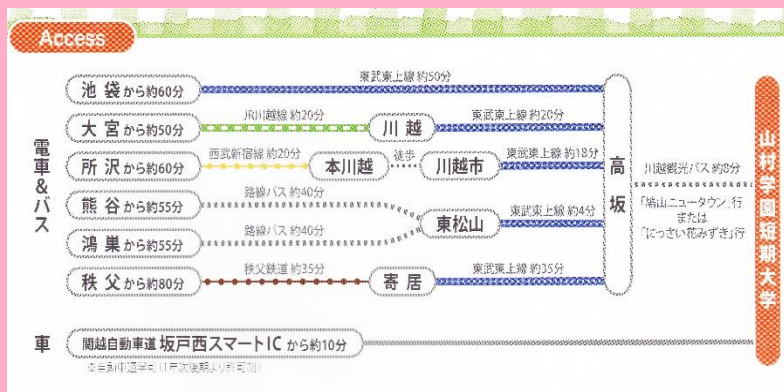

入学定員 100 名の少人数の短大です。さらに 4 クラスに分けて担任がつき、心配なことや不安なことをダイレクトに相談できます。

Point 4

自動車通学可

50 台以上の駐車場を完備しており、自動車での通学を許可しています。

Point 5

子どもたちと触れ合える実践型授業

資格に必要な実習以外にも、子どもたちと触れ合える授業がたくさんあり、実践力、即戦力を養えます。

Point 6

その他の目指せる資格

幼稚園教諭 2 種免許、キャンプインストラクター、ネイチャーゲームリーダー、乳児小児救命法認定資格など（別途教材費・登録料等費用が必要）

受講生 10 名募集！社会人経験を活かせる！学納金無料！
この講座は埼玉県委託公共職業訓練として、保育士資格取得から就職までサポートします。

【募集概要】

講座No.	H31-5	施設見学会	平日 9:00~15:00 要電話予約
講座名	保育士養成	選考日時	平成 31 年 1 月 22 日 (火)
実施施設	山村学園短期大学 子ども学科	試験内容	面接、小論文、実技試験
所在地	埼玉県比企郡鳩山町石坂 604	訓練時間	9:00~17:50 (90 分授業、最大 5 時限)
募集期間	H30/12/13 (木) ~ H31/1/15 (火)	定員	10 名
訓練期間	H31/4/1 (月) ~ H33/3/18 (木)		

保育士

平成31年4月開講 埼玉県委託公共職業訓練

募集期間 平成30年12月13日(木)
～ 1月15日(火)

募集人数 定員10名

※講座への応募については、住所地を管轄するハローワークに12月7日(金)以降にお問い合わせください。

- ・卒業と同時に**保育士資格、幼稚園教諭2種免許状**が取得できます！
- ・本学は、**保育士養成認定校、幼稚園教職課程認定校**なので、**国家試験を受験しなくても、卒業と同時に資格を取得することができます。**